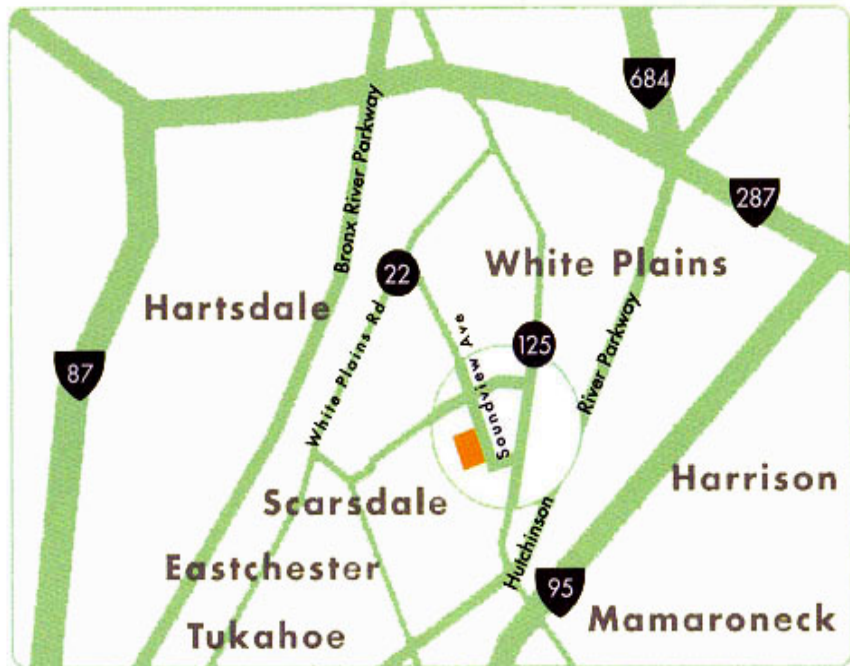

申し込み先：

KODOMONO KUNI

252 SOUNDVIEW AVENUE
WHITE PLAINS, NY 10606

Tel. (914)949-0067

kk@kodomonony.org

www.kodomonony.org

こどものくに
親子リトミッククラス

2023-2024